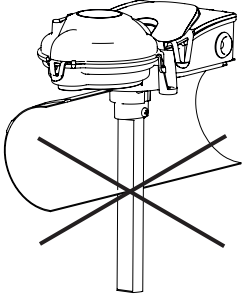

# UNIGUARD 8

IP65  
-20...+55°C

% ≤95 % RH

UG-MB-8  
Ø < 200

1

Ø < 200 mm (2/3 ft)

UG-MB-8

Ø > 200 mm (2/3 ft)

2

Ø 38 mm (1,5")

Ø 51 mm (2")

8

4

1

360°

2