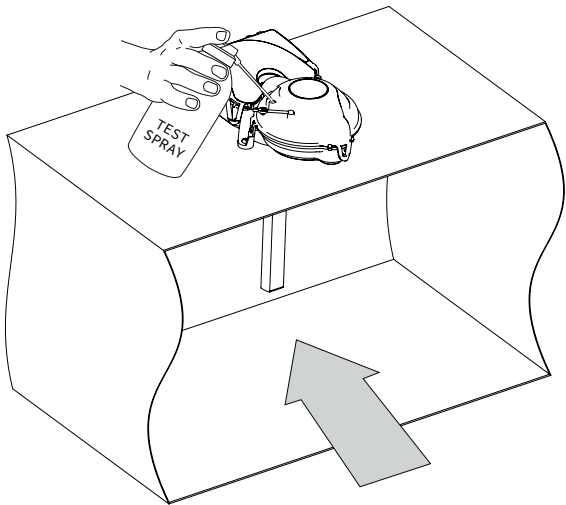

6

7

8

© 2025.01.29 R2.2 Calectro AB HFE8000

Calectro AB
+46 31-69 53 00

info@calectro.se
www.calectro.se

Quick guide UG8 with Power Sampling Tube

UNIGUARD 8

IP65
-20...+55°C

% ≤95 % RH

UG-MB-8
Ø < 200