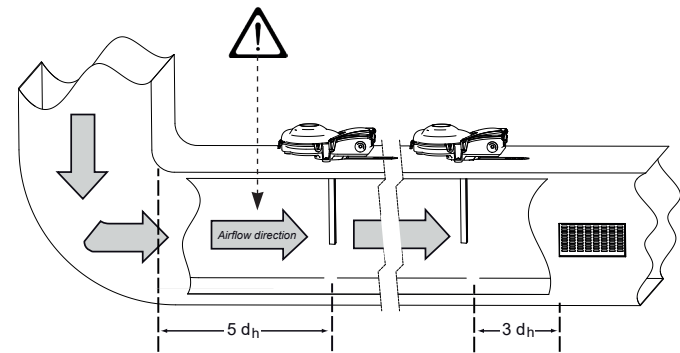

# UNIGUARD 8

IP65  
-20...+55°C

% ≤95 % RH

UG-MB-8  
Ø < 200

1

Ø < 200 mm (2/3 ft)

UG-MB-8

Ø > 200 mm (2/3 ft)

2

Ø 38 mm (1,5")

Ø 51 mm (2")

8

4

1

360°

2